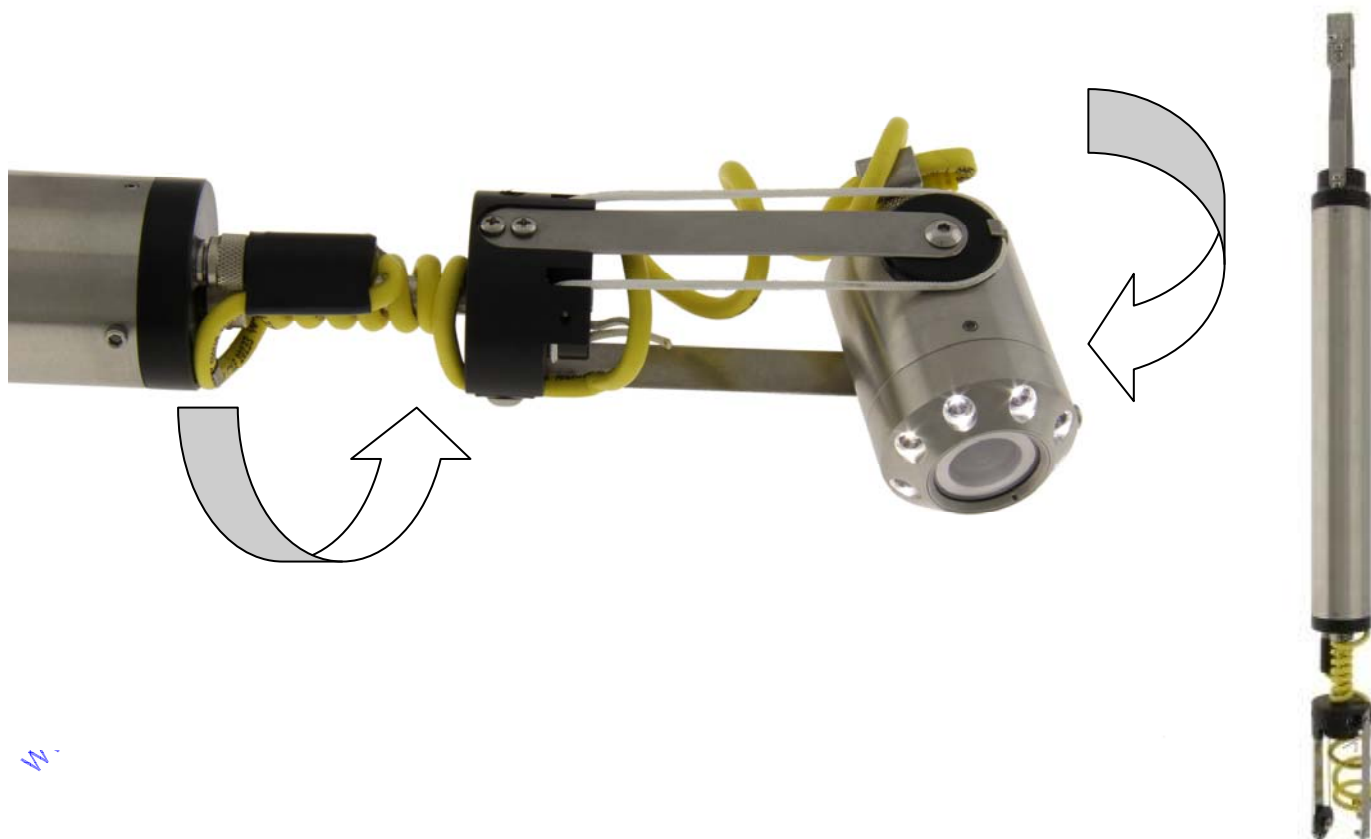

### Commande panoramique & inclinaison Pan-Tilt

La commande Pan-Tilt de GeoVISION est prévue pour faire tourner (Panoramique) et incliner (Tilt) les caméras standards acier inoxydable et CPVC, avec Pan-Tilt des caméras tournent sur 360° et peuvent être inclinées depuis la visée vers le fond jusqu'à la visée vers le haut. La manipulation est contrôlée par poignée manette sur le treuil Deluxe.

La commande Pan-Tilt permet aussi le basculement de la caméra standard acier inoxydable en mode d'exposition centrale, ceci signifiant que la caméra privilégie le centre de l'image, fonction utile pour regarder au travers d'une petite ouverture vers un volume plus grand.

La commande Pan-Tilt peut opérer jusqu'à 600 mètres d'immersion et doit être utilisée avec le treuil Deluxe et une caméra standard acier inoxydable ou CPVC.

**AnHydre.** Sarl au capital de 9000 €

11 Rue de l'égalité 08320 VIREUX MOLHAIN – France

### Specifications – commande Pan-Tilt

|                    |                                |
|--------------------|--------------------------------|
| Poids              | 2,5 kilogrammes                |
| Dimensions         | Diamètre 45mm x longueur 760mm |
| Profondeur maximum | 600 mètres d'immersion         |